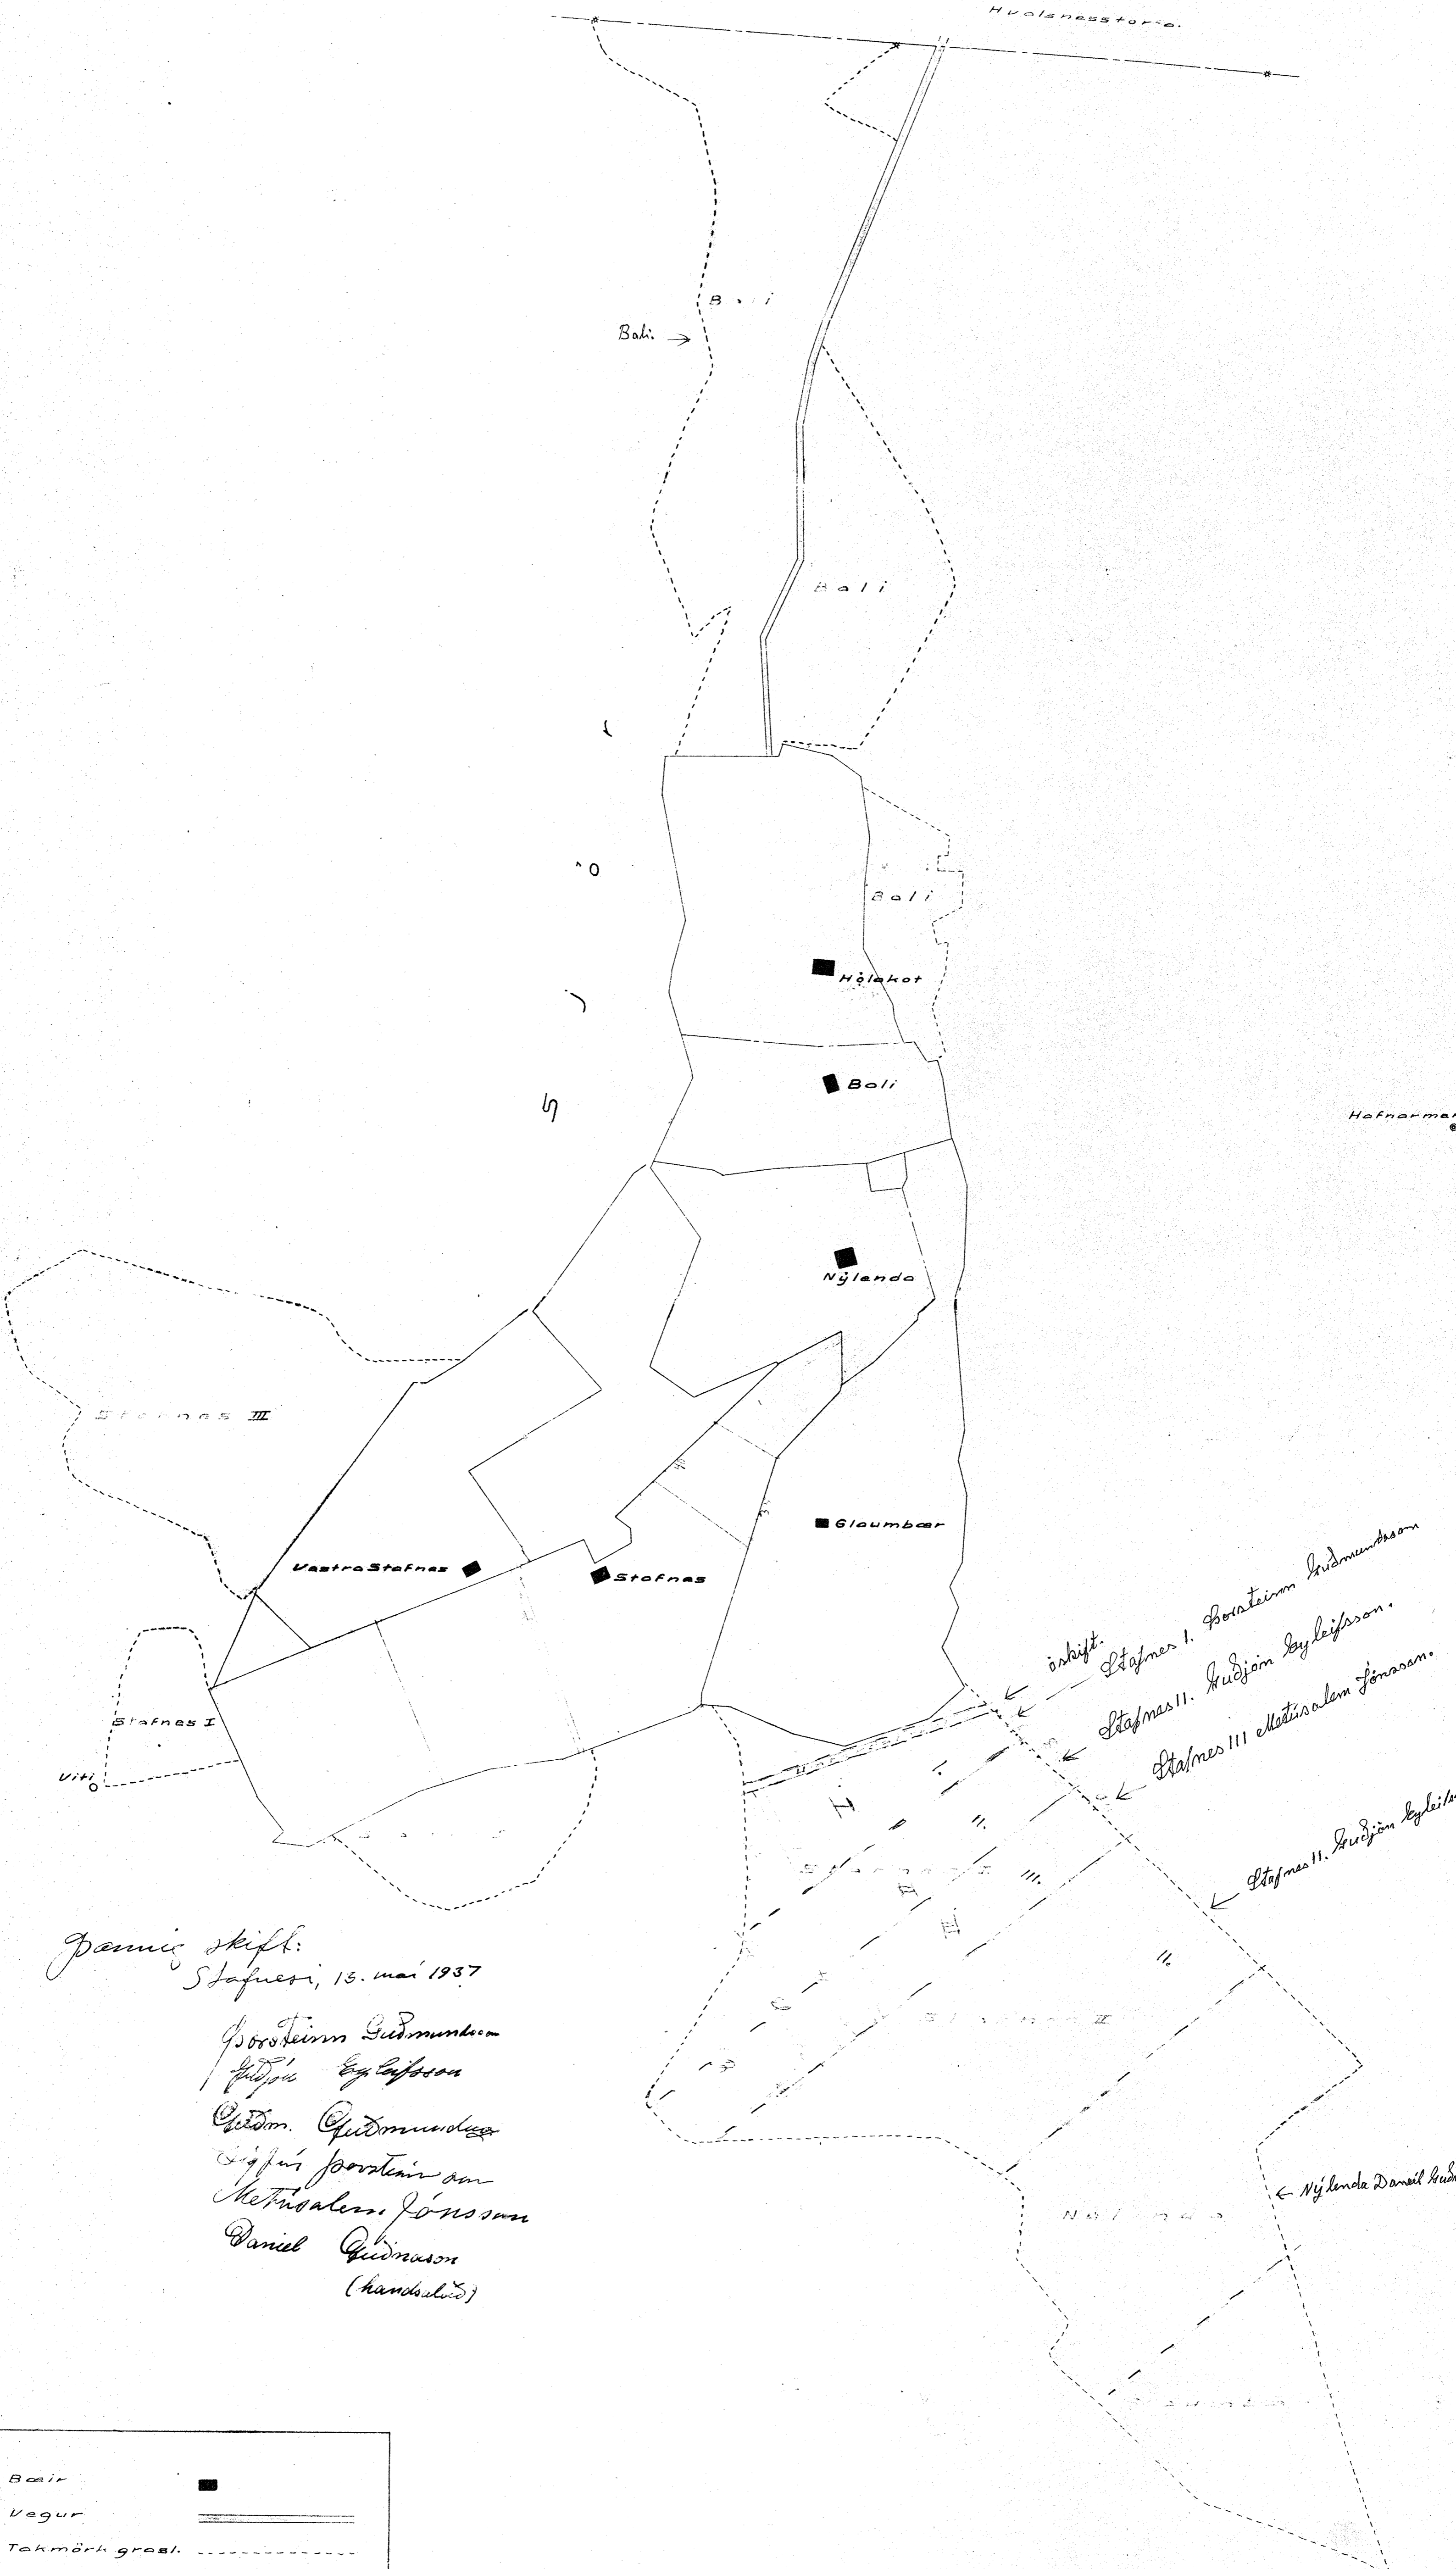

STAFNESSHVERFI.

1:2000.

Þannig skift:
Stafnesi, 13. maí 1937

*Þórosteinn Guðmundsson
Guðjón Eyjafjörsson
Ólafur Guðmundsson
Sigrún Þorsteinsdóttir
Métusalemi Jónsson
Daniel Guðmundsson
(handskali)*

Bali	■
Vegur	====
Takmörk grasl.	- - - -
Tönmörk	— — — —
Landamerki	— — — —

Malt í október 1936.
Ólafur P. Jónsson